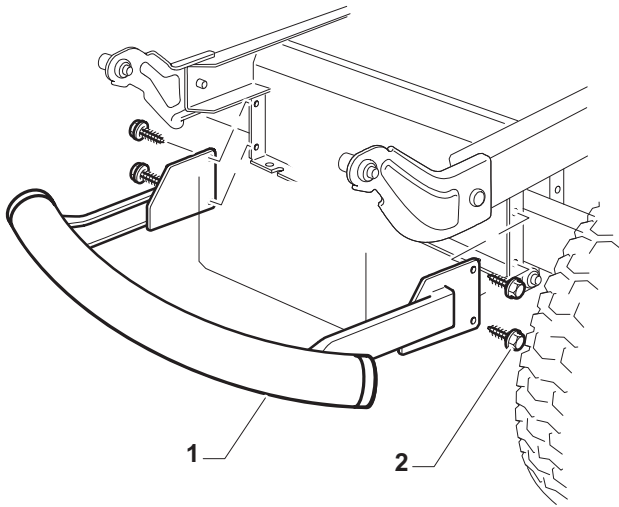

ESTATE GRAND TORNADO Pro HST

ESTATE GRAND TORNADO Pro HST

Pos. Fig.	Antal Quantity	Art No Part No	Benämning	Description	Anmärkning Notes
1	1	382869038/0	Ljuddämparskydd	Muffler Protection	
2	4	125943008/0	Skruv	Screw	
5	2	382650211/0	Trådbygel	Stiffening	
6	1	382033111/0	Stång	Rod	
7	2	12155000/0	Mutter	Nut	
8	1	25510021/1	Stift	Pin	
9	1	24487999/0	Låsnål	Cotter Pin	
11	1	325140101/0	Deflektor	Deflector	
12	1	125510111/0	Stift	Pin	
13	1	24487998/0	Låsnål	Cotter Pin