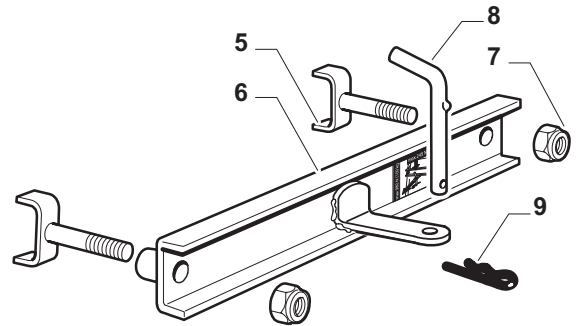

ESTATE GRAND TORNADO Pro HST

ESTATE GRAND TORNADO Pro HST

Pos. Fig.	Antal Quantity	Art No Part No	Benämning	Description	Anmärkning Notes
1	1	382869038/0	Ljuddämparskydd	Muffler Protection	
2	4	125943008/0	Skruv	Screw	
5	2	382650211/0	Trådbygel	Stiffening	
6	1	382033111/0	Stång	Rod	
7	2	12155000/0	Mutter	Nut	
8	1	25510021/1	Stift	Pin	
9	1	24487999/0	Låsnål	Cotter Pin	
11	1	325140101/0	Deflektor	Deflector	
12	1	125510111/0	Stift	Pin	
13	1	24487998/0	Låsnål	Cotter Pin