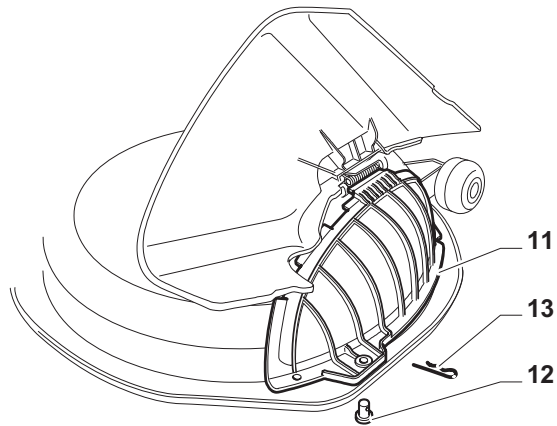

ESTATE GRAND TORNADO Pro HST

ESTATE GRAND TORNADO Pro HST

Pos. Fig.	Antal Quantity	Art No Part No	Benämning	Description	Anmärkning Notes
1	1	382869038/0	Ljuddämparskydd	Muffler Protection	
2	4	125943008/0	Skruv	Screw	
5	2	382650211/0	Trådbygel	Stiffening	
6	1	382033111/0	Stång	Rod	
7	2	12155000/0	Mutter	Nut	
8	1	25510021/1	Stift	Pin	
9	1	24487999/0	Låsnål	Cotter Pin	
11	1	325140101/0	Deflektor	Deflector	
12	1	125510111/0	Stift	Pin	
13	1	24487998/0	Låsnål	Cotter Pin