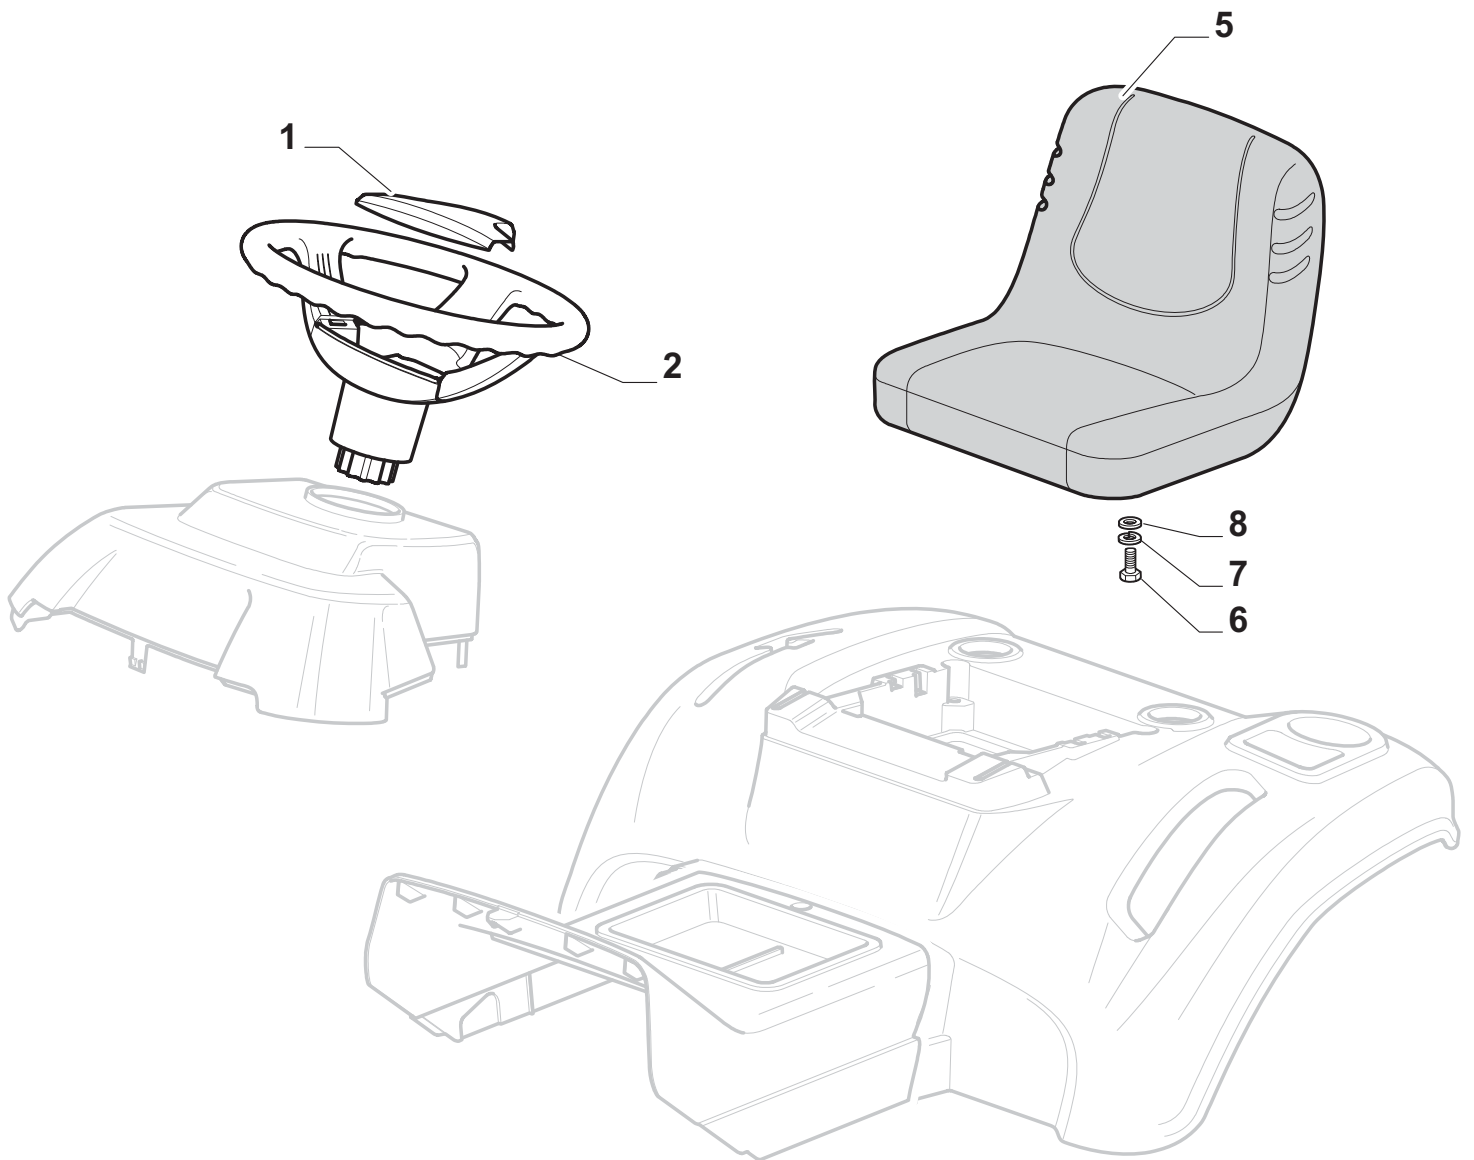

ESTATE GRAND TORNADO Pro HST

Pos. Fig.	Antal Quantity	Art No Part No	Benämning	Description	Anmärkning Notes
1	1	325580504/0	Steering Plate	Steering Plate	
2	1	325961219/0	Rott	Steering Wheel	
5	1	25722463/0	Seat	Seat	
6	4	12792611/0	Skruv	Screw	
7	4	12540260/0	Bricka	Washer	
8	4	12523060/0	Bricka	Washer