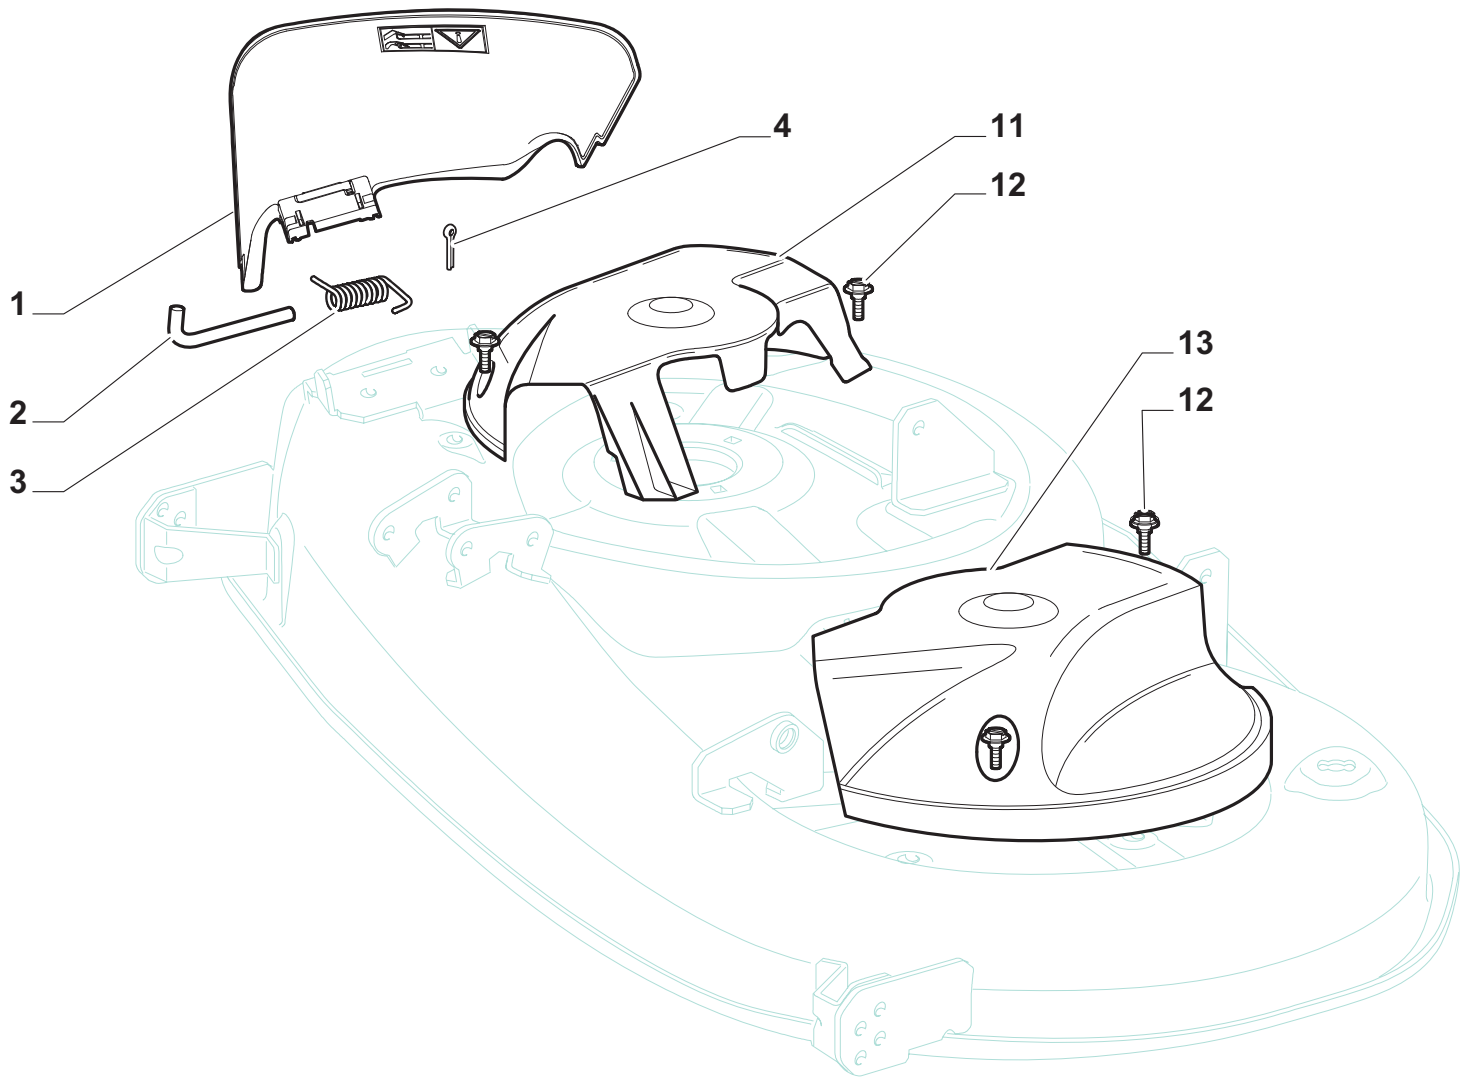

ESTATE GRAND TORNADO Pro HST

Pos. Fig.	Antal Quantity	Art No Part No	Benämning	Description	Anmärkning Notes
1	1	325600087/0	Avsluta Skydd	Exit Protection	
2	1	25510073/0	Stift	Pin	
3	1	125430242/1	Fjäder	Spring	
4	1	12141418/0	Bricka	Washer	
11	1	325600088/0	Hus	Case	
12	4	125943006/0	Skruv	Screw	
13	1	325600089/0	Hus	Case